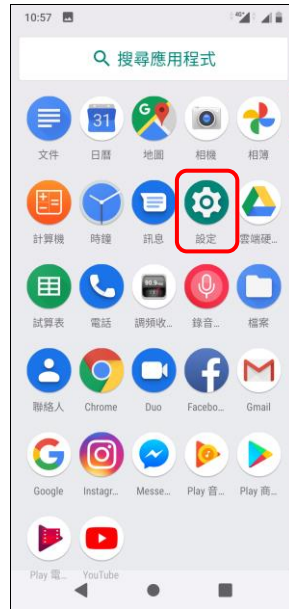

【VoLTE】 VoLTE

1. 向上滑動

2. 設定

3. 網路和網際網路

4. 行動網路

5. 選擇 SIM1/SIM2
進階6. 加強型 4G LTE 模式
→開

7. 完成