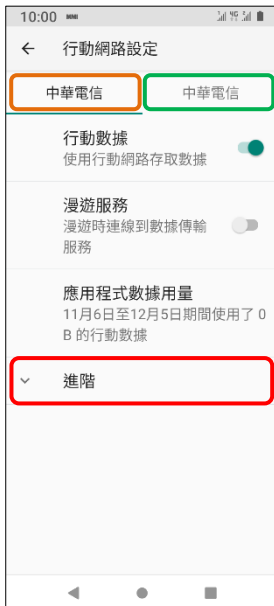

【VoLTE】 VoLTE

1.設定

2.網路和網際網路

3.行動網路

4.選擇 SIM1/SIM2
→進階5.加強型 4G LTE 模式
→開啟

6.完成