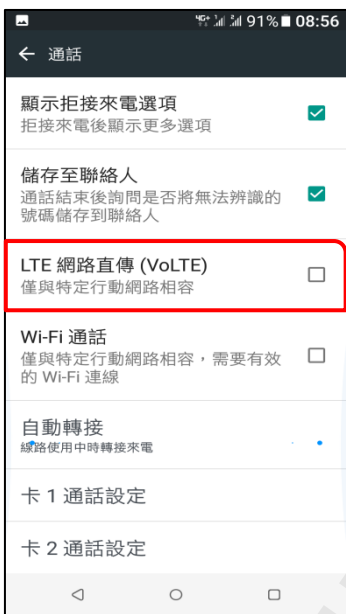

【行動上網】 VoLTE

1.Apps

2.設定

3.通話

4.LTE 網路直傳 (VoLTE)

關 開

5.完成

◎下圖為使用 VoLTE 通話與一般通話比較圖