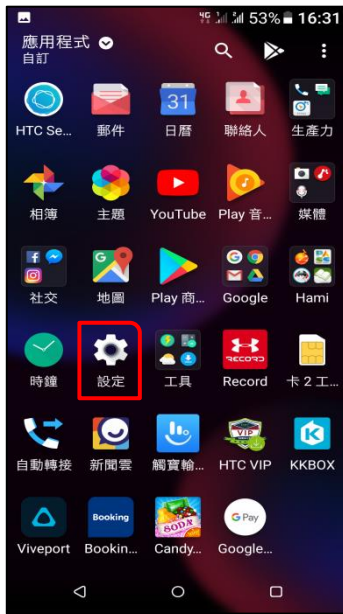

【行動上網】 VoLTE

1.Apps

2.設定

3.通話

4.LTE 網路直傳 (VoLTE)

關 開

5.完成

◎下圖為使用 VoLTE 通話與一般通話比較圖