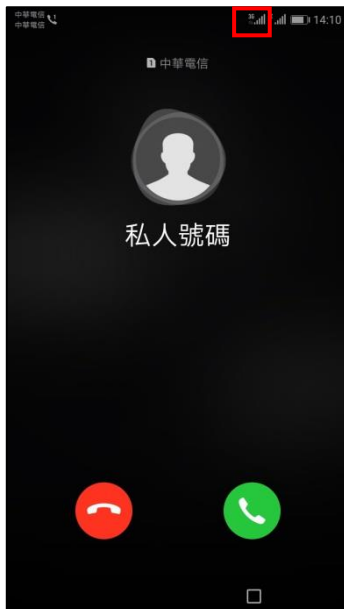

【行動上網】 VoLTE

1.向左滑動

2.設定

3.無線與網路

4.行動網路

5.選擇卡1/卡2

VoLTE 通話 開

6.完成

◎下圖為使用 VoLTE 與未使用 VoLTE 通話比較圖

使用 VoLTE 通話畫面

未使用 VoLTE (跳至 3G)