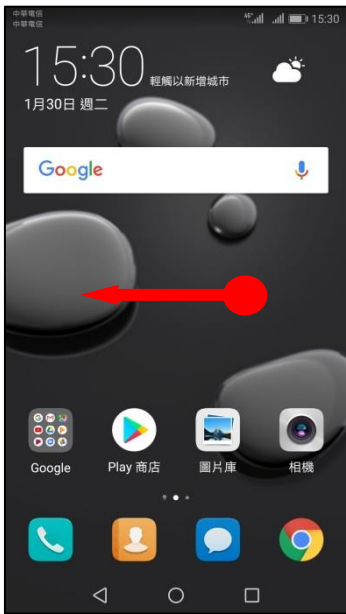

【行動上網】 VoLTE

1.向左滑動

2.設定

3.無線與網路

4.行動網路

5.選擇卡1/卡2

VoLTE 通話 開

6.完成

◎下圖為使用 VoLTE 與未使用 VoLTE 通話比較圖

使用 VoLTE 通話畫面

未使用 VoLTE (跳至 3G)