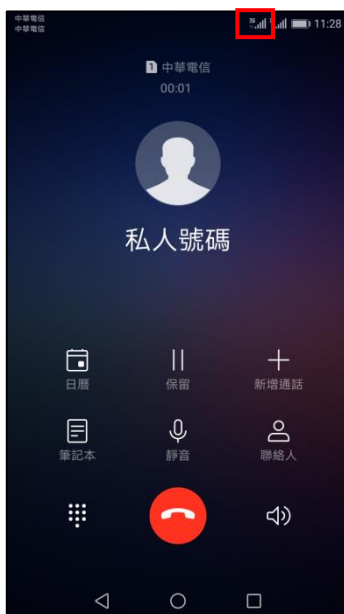

# 【行動上網】 VoLTE

1.向左滑動

2.設定

3.更多

4.行動網路

5. VoLTE 通話 開

6.完成

◎下圖為使用 VoLTE 與未使用 VoLTE 通話比較圖

使用 VoLTE 通話畫面

未使用 VoLTE (跳至 3G)