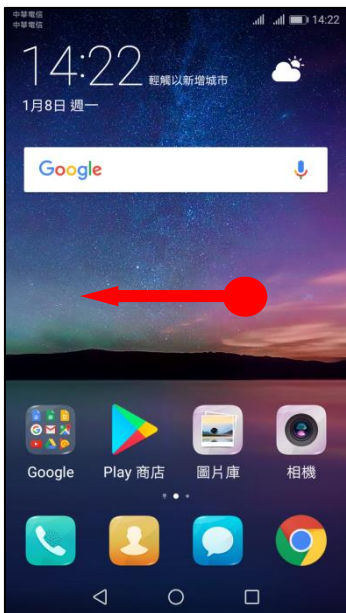

# 【行動上網】 VoLTE

1.向左滑動

2.設定

3.更多

4.行動網路

5. VoLTE 通話 開

6.完成

◎下圖為使用 VoLTE 與未使用 VoLTE 通話比較圖