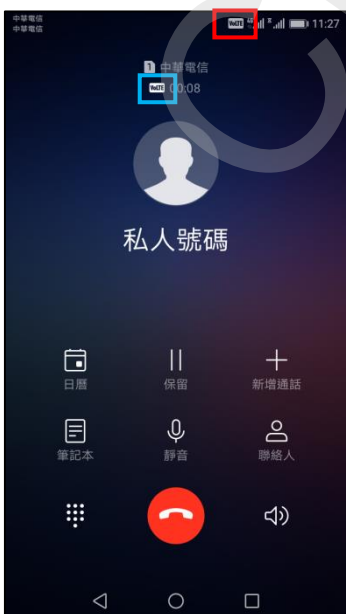

# 【行動上網】 VoLTE

1.向左滑動

2.設定

3.更多

4.行動網路

5. VoLTE 通話 開

6.完成

◎下圖為使用 VoLTE 與未使用 VoLTE 通話比較圖

使用 VoLTE 通話畫面

未使用 VoLTE (跳至 3G)