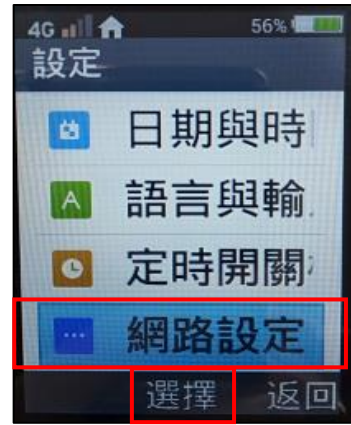

【VoLTE】 VoLTE

1.功能表 按 

2.設定 按確定 

3.網路設定 按選擇 

4.行動網路 按選擇 

5.VoLTE 按選擇 

6.VoLTE 是否啟用
按選擇 

7.完成