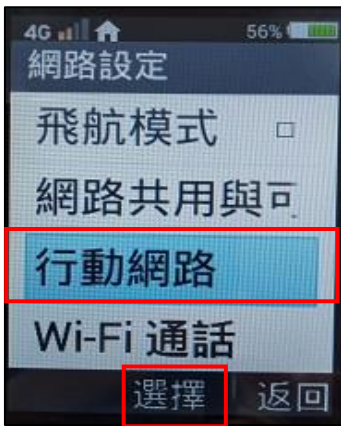

【VoLTE】 VoLTE

1.功能表 按 

2.設定 按確定 

3.網路設定 按選擇 

4.行動網路 按選擇 

5.VoLTE 按選擇 

6.VoLTE 是否啟用
按選擇 

7.完成