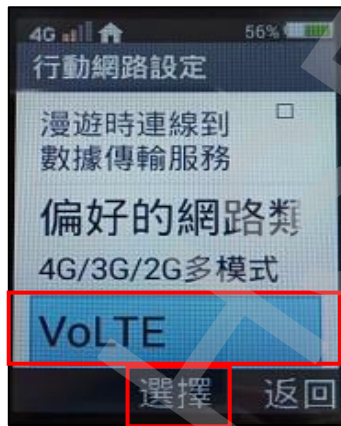

【VoLTE】 VoLTE

1.功能表 按 

2.設定 按確定 

3.網路設定 按選擇 

4.行動網路 按選擇 

5.VoLTE 按選擇 

6.VoLTE 是否啟用
按選擇 

7.完成