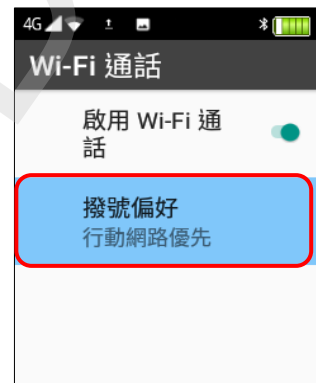

Hugiga_V8 VoLTE

1.功能表 → (確定)

2.設定 → 確定 (確定)

3.通話設定 → (確定)

4.Wi-Fi 通話 → (確定)

5.啟用 Wi-Fi 通話 → (確定)

6.撥號偏好 → (確定)

7.自行選擇 → (確定)