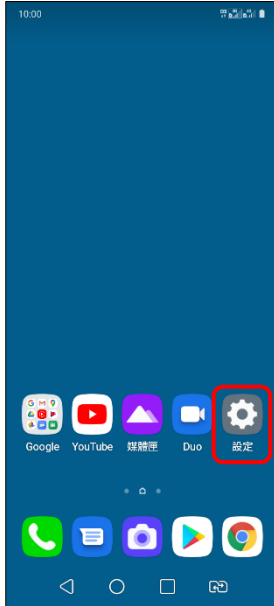

【VoLTE】 VoLTE

1.設定

2.網路和網際網路

3.行動網路

4.選擇 SIM1/SIM2
→VoLTE 開啟

5.完成