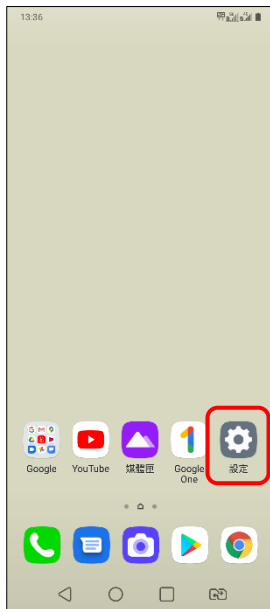

【VoLTE】 VoLTE

1.設定

2.網路和網際網路

3.行動網路

4.選擇 SIM1/SIM2
→VoLTE 開啟

5.完成