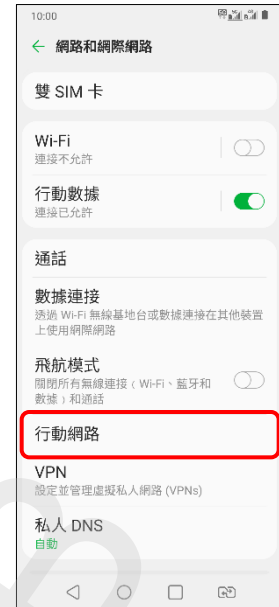

## 【VoLTE】 VoLTE

1.設定

2.網路和網際網路

3.行動網路

4.選擇 SIM1/SIM2  
→VoLTE 開啟

5.完成