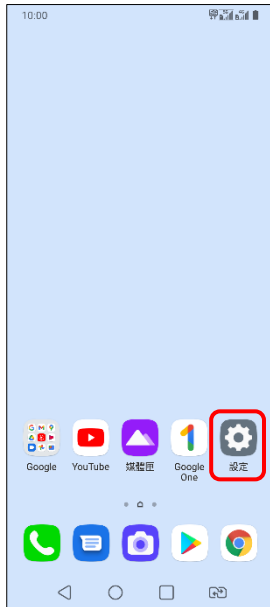

## 【VoLTE】 VoLTE

1.設定

2.網路和網際網路

3.行動網路

4.選擇 SIM1/SIM2  
→VoLTE 開啟

5.完成