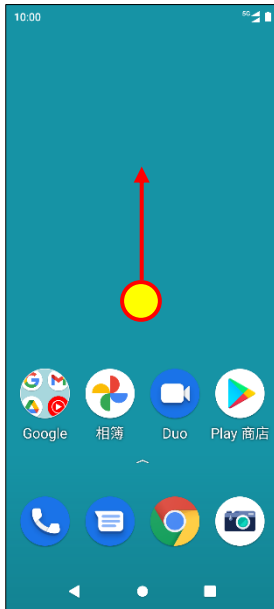

## 【VoLTE】 VoLTE

1. 往上滑進入應用程式

2. 設定

3. 網路和網際網路

4. 行動網路

5. 選擇 SIM1/SIM2

6. 4G 通話功能→開啟

7. 完成