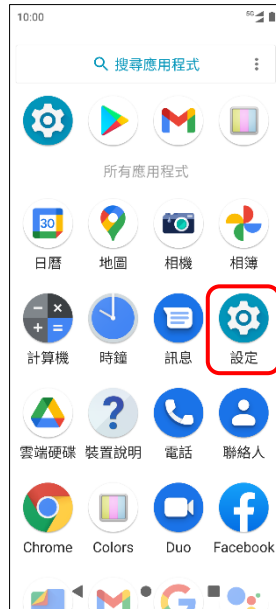

## 【VoLTE】 VoLTE

1. 往上滑進入應用程式

2. 設定

3. 網路和網際網路

4. 行動網路

5. 選擇 SIM1/SIM2

6. 4G 通話功能→開啟

7. 完成