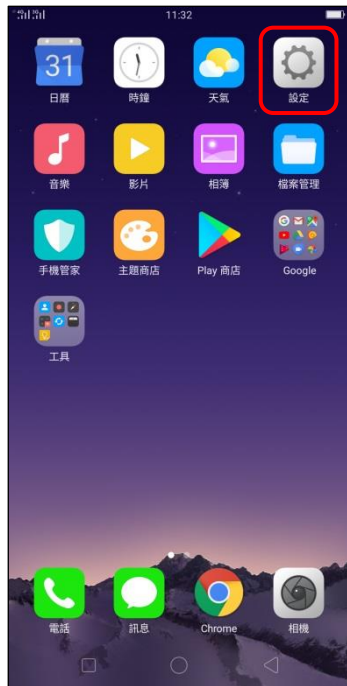

# 【行動上網】 VoLTE

1.設定

2.雙卡與行動網路

3.選擇 SIM1 / SIM2

4.VoLTE 高解析度通話

關

5.VoLTE 高解析度通話

開