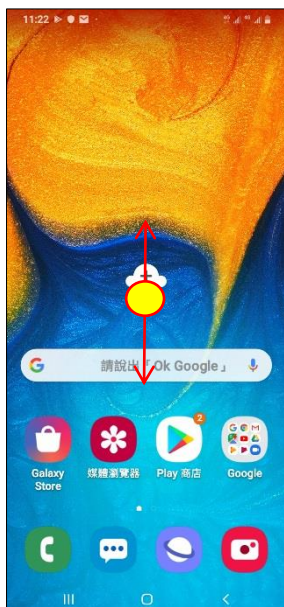

【行動上網】 VoLTE

1. 向上或向下滑動以開啟應用程式螢幕

2. 設定

3. 連接

4. 行動網路

5. VoLTE 通話 SIM1 /SIM2 開啟

6. 完成