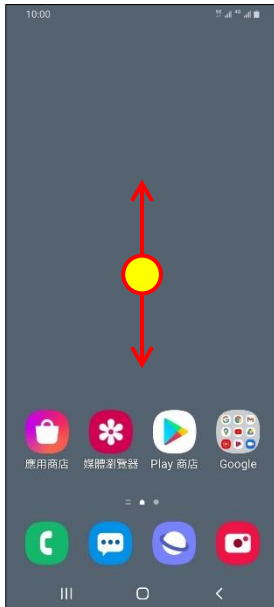

【VoLTE】 VoLTE

1. 向上或向下滑動以
開啟應用程式螢幕

2. 設定

3. 連接

4. 行動網路

5. 選擇 SIM1/SIM2
→ VoLTE 通話 開啟

6. 完成