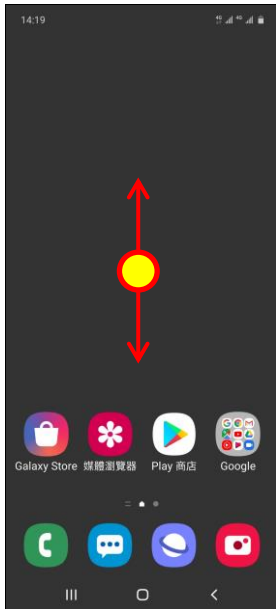

# 【VoLTE】 VoLTE

1.向上或向下滑動以  
開啟應用程式螢幕

2.設定

3.連接

4.行動網路

5.開啟

VoLTE 通話 SIM1/SIM2  
自行選擇

6.完成