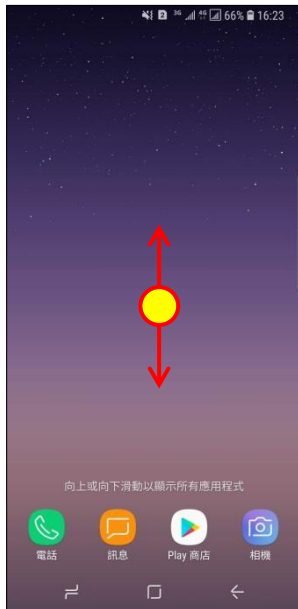

【VoLTE】 VoLTE

1.向上或向下滑動以開啟應用程式螢幕

2.設定

3.連接

4.行動網路

5.VoLTE 通話 開啟

6.完成