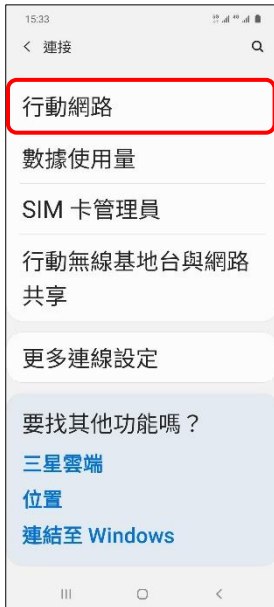

【VoLTE】 VoLTE

1. 向上或向下滑動以開啟應用程式螢幕

2. 設定

3. 連接

4. 行動網路

5. 選擇 SIM1/SIM2
→ VoLTE 通話 開啟

6. 完成