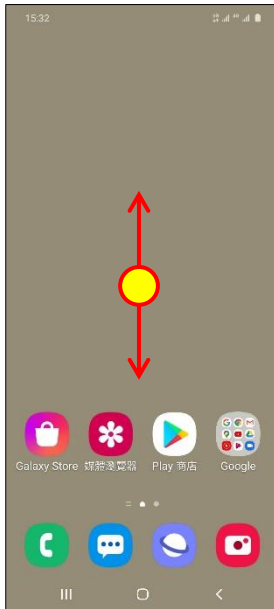

【VoLTE】 VoLTE

1. 向上或向下滑動以開啟應用程式螢幕

2. 設定

3. 連接

4. 行動網路

5. 選擇 SIM1/SIM2
→ VoLTE 通話 開啟

6. 完成