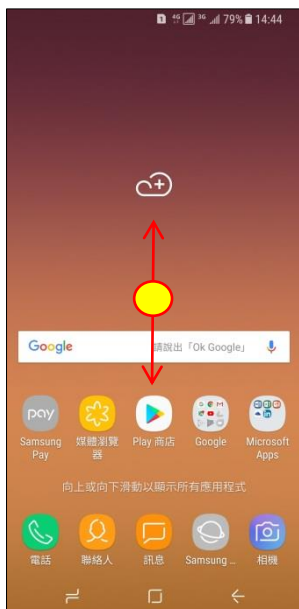

【行動上網】 VoLTE

1. 向上或向下滑動以開啟應用程式螢幕

2. 設定

3. 連接

4. 行動網路

5. VoLTE 通話 開啟

6. 完成