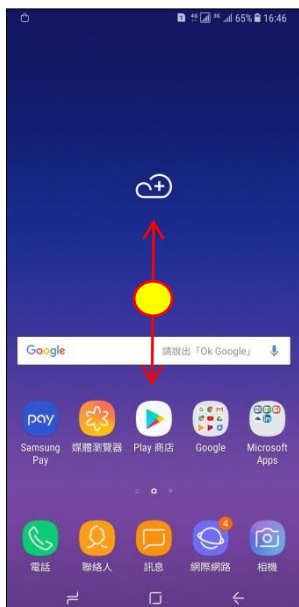

【行動上網】 VoLTE

1. 向上或向下滑動以開啟應用程式螢幕

2. 設定

3. 連接

4. 行動網路

5. VoLTE 通話 開啟

6. 完成