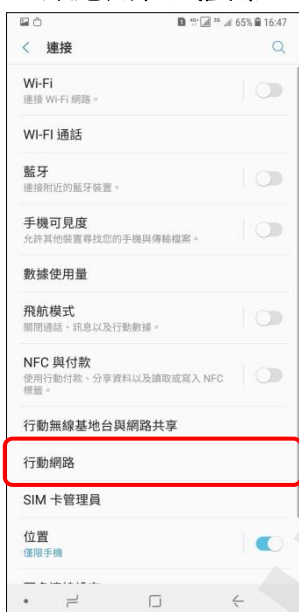

【行動上網】 VoLTE

1. 向上或向下滑動以開啟應用程式螢幕

2. 設定

3. 連接

4. 行動網路

5. VoLTE 通話 開啟

6. 完成