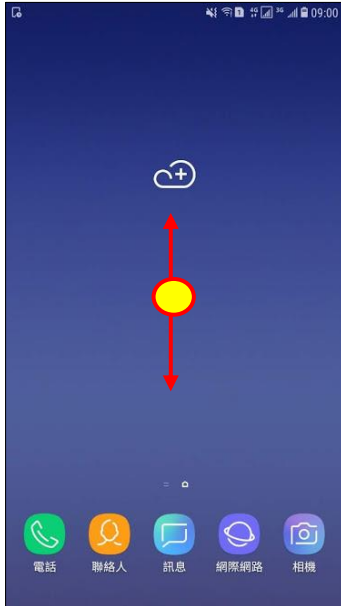

【VoLTE】 VoLTE

1. 向上或向下滑動以開啟應用程式螢幕

2. 設定

3. 連接

4. 行動網路

5. VoLTE 通話 開啟

6. 完成