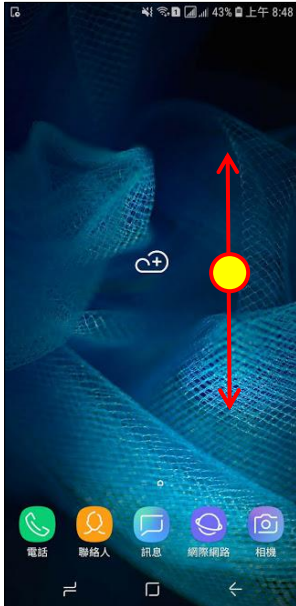

【VoLTE】 VoLTE

1. 向上或向下滑動以開啟應用程式螢幕

2. 設定

3. 連接

4. 行動網路

5. VoLTE 通話
(關  → 開 )

6. 完成