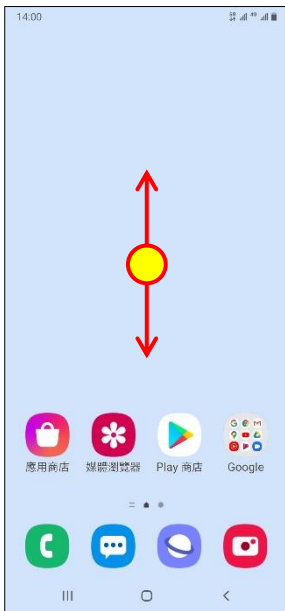

【VoLTE】 VoLTE

1. 向上或向下滑動以開啟應用程式螢幕

2. 設定

3. 連接

4. 行動網路

5. 選擇 SIM1/SIM2
→ VoLTE 通話 開啟

6. 完成