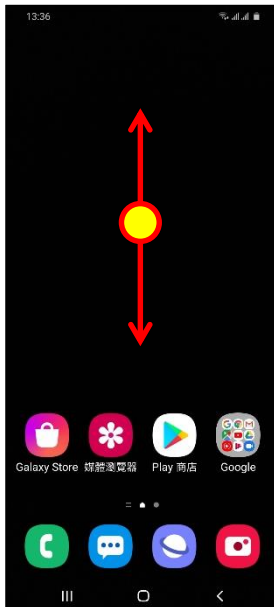

【VoLTE】 VoLTE

1. 向上或向下滑動以開啟應用程式螢幕

2. 設定

3. 連接

4. 行動網路

5. 選擇 SIM1/SIM2
VoLTE 通話→開啟

6. 完成