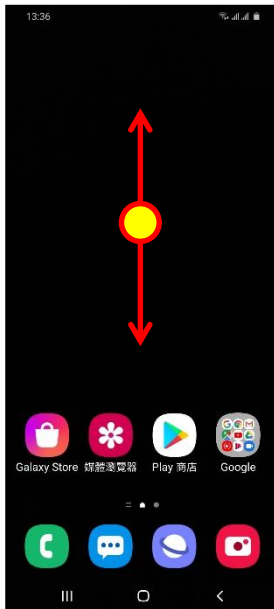

【VoLTE】 VoLTE

1. 向上或向下滑動以開啟應用程式螢幕

2. 設定

3. 連接

4. 行動網路

5. 選擇 SIM1/SIM2
VoLTE 通話→開啟

6. 完成