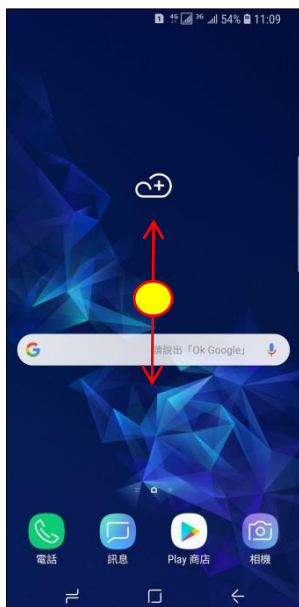

【行動上網】 VoLTE

1. 向上或向下滑動以開啟應用程式螢幕

2. 設定

3. 連接

4. 行動網路

5. VoLTE 通話 開啟

6. 完成