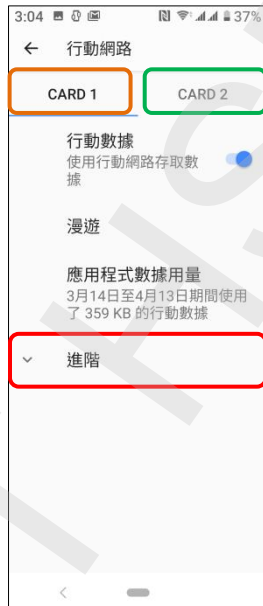

【VoLTE】 VoLTE

方式一：1.向上滑動

2.設定

3.網路和網際網路

4.行動網路

5.選擇 CARD1/CARD2
進階

6.啟用 VoLTE 開

7.完成

方式二: 1. 按住通知列下滑

2. 點選 V LTE

3. 完成