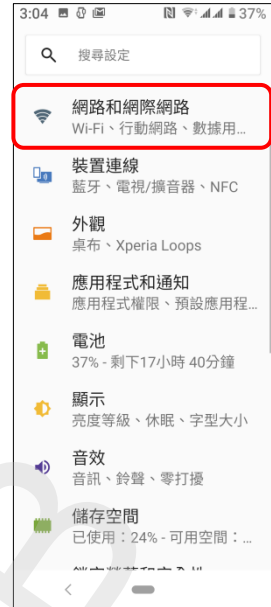

【VoLTE】 VoLTE

方式一：1.向上滑動

2.設定

3.網路和網際網路

4.行動網路

5.選擇 CARD1/CARD2
進階

6.啟用 VoLTE 開

7.完成

方式二: 1. 按住通知列下滑

2. 點選 V LTE

3. 完成