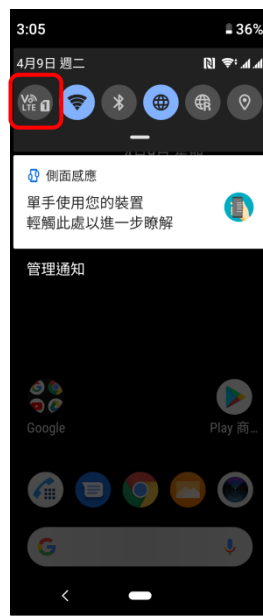

【VoLTE】 VoLTE

方式一：1.向上滑動

2.設定

3.網路和網際網路

4.行動網路

5.選擇 CARD1/CARD2
進階

6.啟用 VoLTE 開

7.完成

方式二: 1. 按住通知列下滑

2. 點選 V LTE

3. 完成