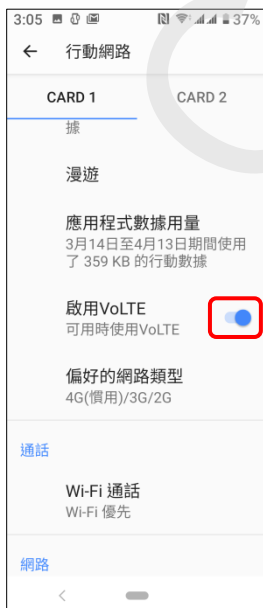

【VoLTE】 VoLTE

方式一：1.向上滑動

2.設定

3.網路和網際網路

4.行動網路

5.選擇 CARD1/CARD2
進階

6.啟用 VoLTE 開

7.完成

方式二: 1. 按住通知列下滑

2. 點選 V LTE

3. 完成