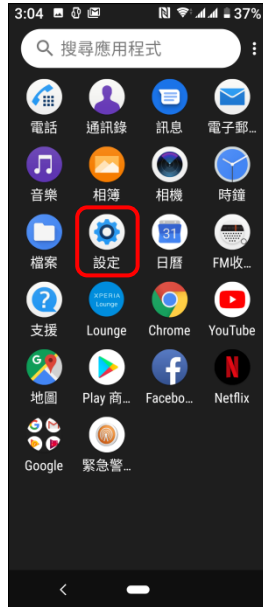

【VoLTE】 VoLTE

方式一：1.向上滑動

2.設定

3.網路和網際網路

4.行動網路

5.選擇 CARD1/CARD2
進階

6.啟用 VoLTE 開

7.完成

方式二: 1. 按住通知列下滑

2. 點選 V LTE

3. 完成