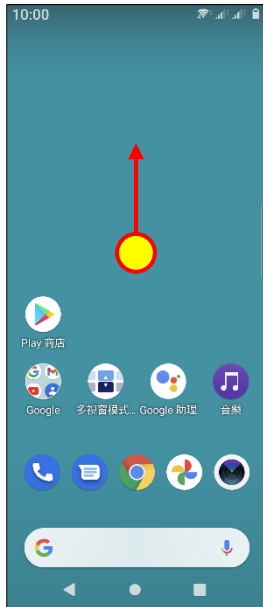

【VoLTE】 VoLTE

1. 往上滑開啟應用程式

2. 設定

3. 網路和網際網路

4. 行動網路

5. 選擇 SIM1/SIM2

6. 4G 通話功能 開啟

7. 完成