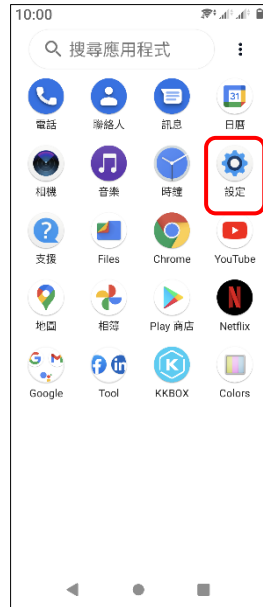

【VoLTE】 VoLTE

1. 往上滑開啟應用程式

2. 設定

3. 網路和網際網路

4. 行動網路

5. 選擇 SIM1/SIM2

6. 4G 通話功能 開啟

7. 完成