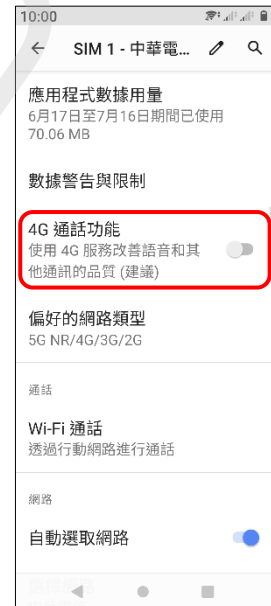

【VoLTE】 VoLTE

1. 往上滑開啟應用程式

2. 設定

3. 網路和網際網路

4. 行動網路

5. 選擇 SIM1/SIM2

6. 4G 通話功能 開啟

7. 完成