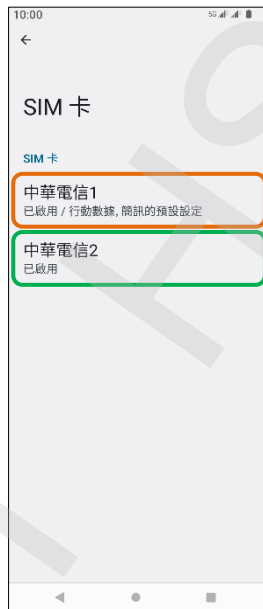

# Sony\_Xperia 10 IV VoLTE

1.往上滑進入應用程式

2.設定

3.網路和網際網路

4.SIM 卡

5.選擇 SIM1/SIM2

6.4G 通話功能→開啟

7.完成