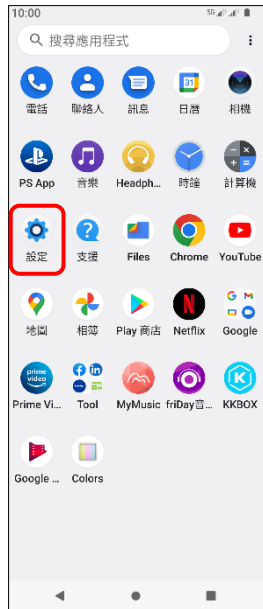

# Sony\_Xperia 10 IV VoLTE

1.往上滑進入應用程式

2.設定

3.網路和網際網路

4.SIM 卡

5.選擇 SIM1/SIM2

6.4G 通話功能→開啟

7.完成