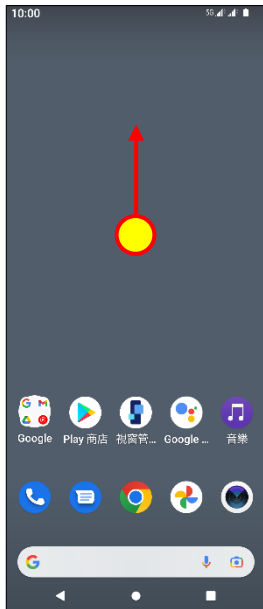

# Sony\_Xperia 10 IV VoLTE

1.往上滑進入應用程式

2.設定

3.網路和網際網路

4.SIM 卡

5.選擇 SIM1/SIM2

6.4G 通話功能→開啟

7.完成