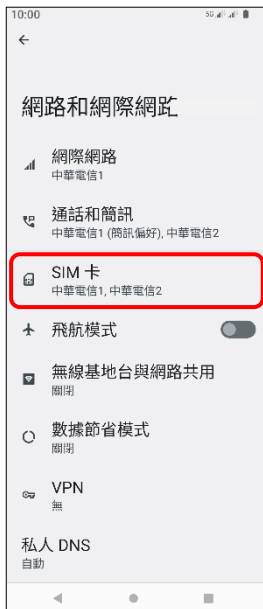

# Sony\_Xperia 10 IV VoLTE

1.往上滑進入應用程式

2.設定

3.網路和網際網路

4.SIM 卡

5.選擇 SIM1/SIM2

6.4G 通話功能→開啟

7.完成