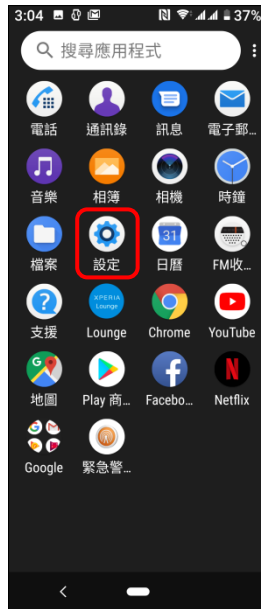

# 【VoLTE】 VoLTE

方式一：1.向上滑動

2.設定

3.網路和網際網路

4.行動網路

5.選擇 CARD1/CARD2  
進階

6.啟用 VoLTE 開

7.完成

方式二: 1. 按住通知列下滑

2. 點選 V5+ LTE

3. 完成