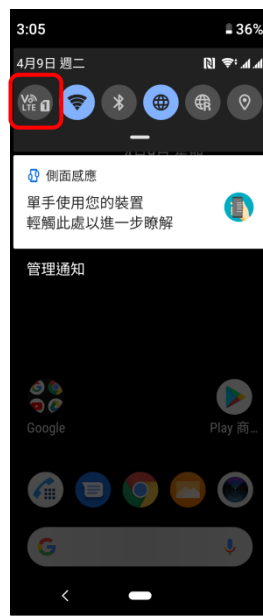

# 【VoLTE】 VoLTE

方式一：1.向上滑動

2.設定

3.網路和網際網路

4.行動網路

5.選擇 CARD1/CARD2  
進階

6.啟用 VoLTE 開

7.完成

方式二: 1. 按住通知列下滑

2. 點選 V5+ LTE

3. 完成