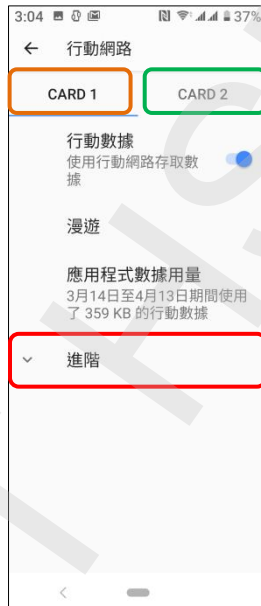

# 【VoLTE】 VoLTE

方式一：1.向上滑動

2.設定

3.網路和網際網路

4.行動網路

5.選擇 CARD1/CARD2  
進階

6.啟用 VoLTE 開

7.完成

方式二: 1. 按住通知列下滑

2. 點選 V5+ LTE

3. 完成