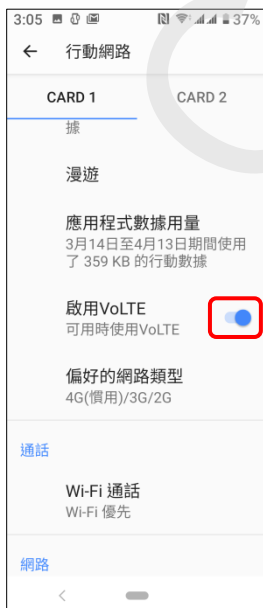

# 【VoLTE】 VoLTE

方式一：1.向上滑動

2.設定

3.網路和網際網路

4.行動網路

5.選擇 CARD1/CARD2  
進階

6.啟用 VoLTE 開

7.完成

方式二: 1. 按住通知列下滑

2. 點選 V5+ LTE

3. 完成