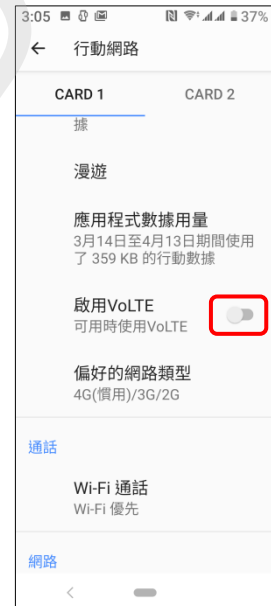

# 【VoLTE】 VoLTE

方式一：1.向上滑動

2.設定

3.網路和網際網路

4.行動網路

5.選擇 CARD1/CARD2  
進階

6.啟用 VoLTE 開

7.完成

方式二: 1. 按住通知列下滑

2. 點選 V5+ LTE

3. 完成