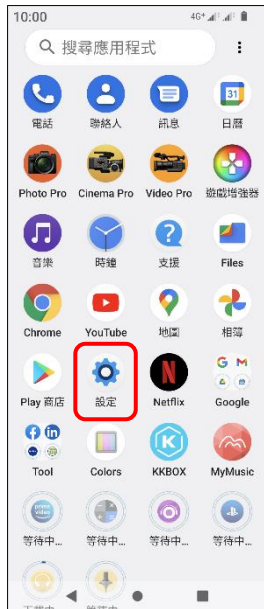

Sony_Xperia 1 IV VoLTE

1. 往上滑進入應用程式

2. 設定

3. 網路和網際網路

4. SIM 卡

5. 選擇 SIM1/SIM2

6. 4G 通話功能→開啟

7. 完成