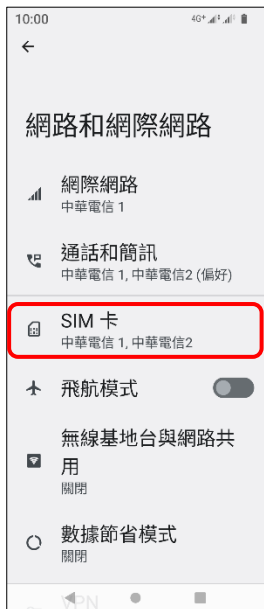

Sony_Xperia 1 IV VoLTE

1. 往上滑進入應用程式

2. 設定

3. 網路和網際網路

4. SIM 卡

5. 選擇 SIM1/SIM2

6. 4G 通話功能→開啟

7. 完成