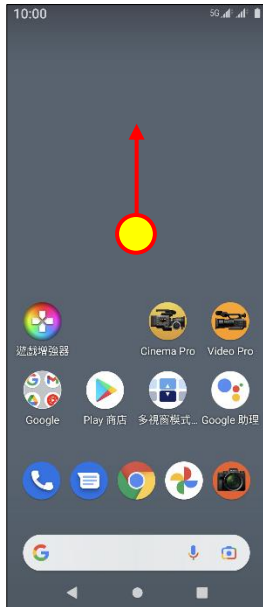

【VoLTE】 VoLTE

1. 往上滑進入應用程式

2. 設定

3. 網路和網際網路

4. 行動網路

5. 選擇 SIM1/SIM2

6. 進階

7. 4G 通話功能→開啟