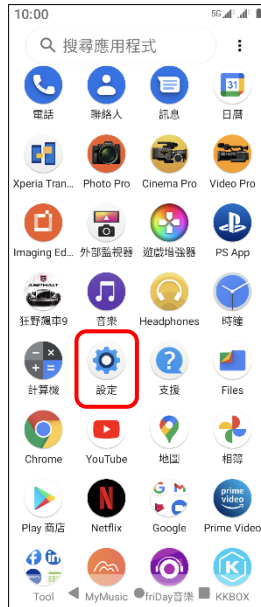

【VoLTE】 VoLTE

1. 往上滑進入應用程式

2. 設定

3. 網路和網際網路

4. 行動網路

5. 選擇 SIM1/SIM2

6. 進階

7. 4G 通話功能→開啟