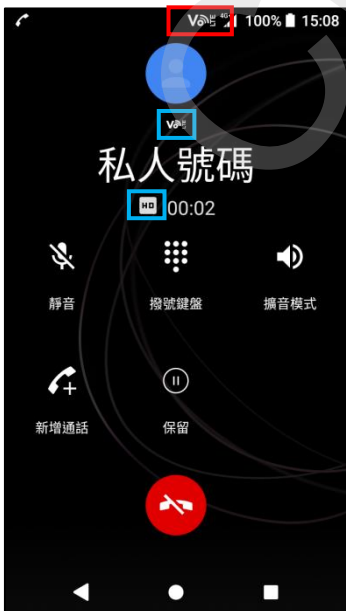

【行動上網】 VoLTE

方式一：1.應用程式

2.設定

3.網路和網際網路

4.行動網路

5.啟用 VoLTE 開 

6.完成

◎下圖為使用 VoLTE 與未使用 VoLTE 通話比較圖

使用 VoLTE 通話畫面

未使用 VoLTE (跳至 3G)

方式二：

1. 按住通知列下滑

2. 點選 

3. 完成

4. 完成後顯示畫面