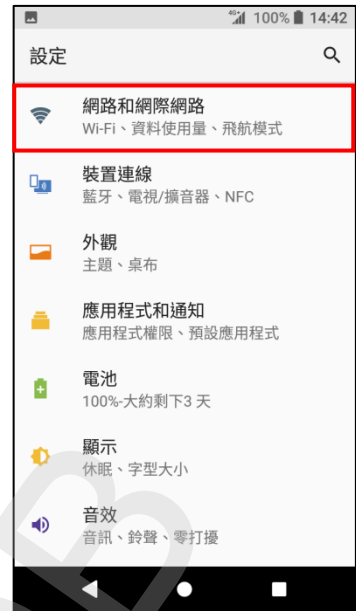

【行動上網】 VoLTE

方式一：1.應用程式

2.設定

3.網路和網際網路

4.行動網路

5.啟用 VoLTE 開 

6.完成

◎下圖為使用 VoLTE 與未使用 VoLTE 通話比較圖

使用 VoLTE 通話畫面

未使用 VoLTE (跳至 3G)

方式二：

1. 按住通知列下滑

2. 點選 

3. 完成

4. 完成後顯示畫面