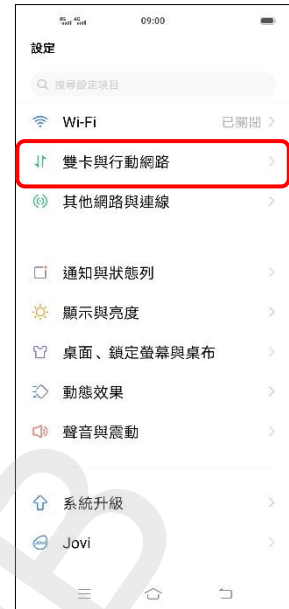

【VoLTE】 VoLTE

1.上滑進入應用程式

2.設定

3.雙卡與行動網路

4.選擇 SIM1/SIM2

5.VoLTE 高清通話
開啟

6.完成