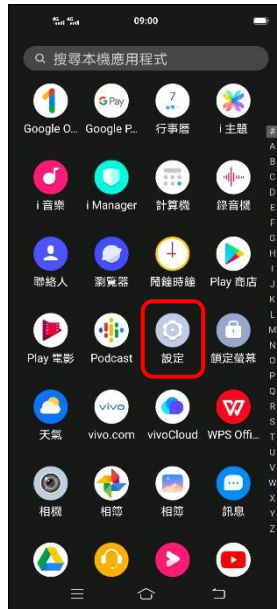

【VoLTE】 VoLTE

1.上滑進入應用程式

2.設定

3.雙卡與行動網路

4.選擇 SIM1/SIM2

5.VoLTE 高清通話
開啟

6.完成