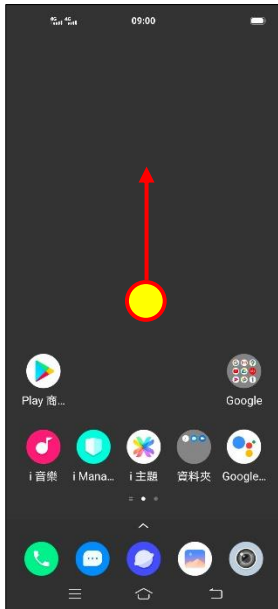

【VoLTE】 VoLTE

1.上滑進入應用程式

2.設定

3.雙卡與行動網路

4.選擇 SIM1/SIM2

5.VoLTE 高清通話
開啟

6.完成