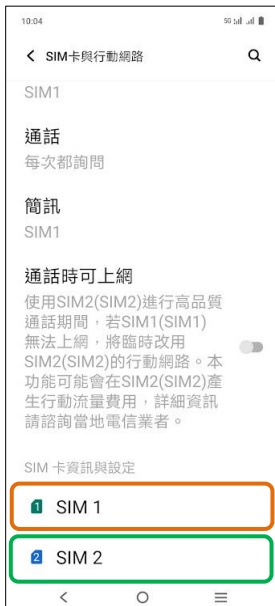

【VoLTE】 VoLTE

1.設定

2.網路與網際網路

3.SIM 卡與行動網路

4.選擇 SIM1/SIM2

5.VoLTE→開啟

6.完成