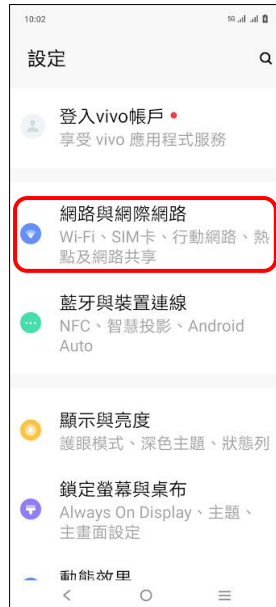

【VoLTE】 VoLTE

1.設定

2.網路與網際網路

3.SIM 卡與行動網路

4.選擇 SIM1/SIM2

5.VoLTE→開啟

6.完成