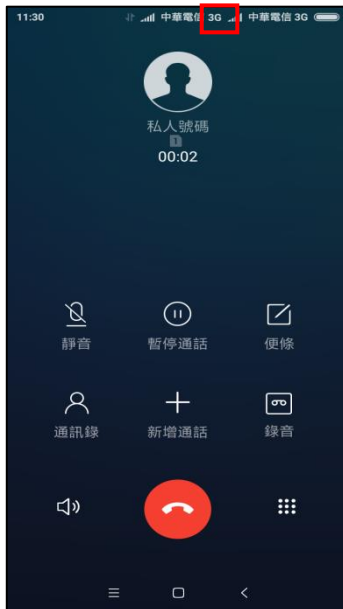

【行動上網】 VoLTE

1.設定

2.雙卡和行動網路

3.使用 VoLTE 高清通話
關 (開)

4.顯示畫面

◎下圖為使用 VoLTE 通話與一般通話比較圖

VoLTE 通話

一般通話 (跳至 3G)