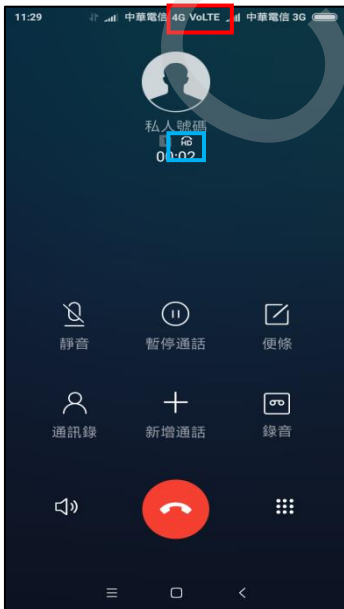

【行動上網】 VoLTE

1.設定

2.雙卡和行動網路

3.使用 VoLTE 高清通話
關 (開)

4.顯示畫面

◎下圖為使用 VoLTE 通話與一般通話比較圖

VoLTE 通話

一般通話 (跳至 3G)