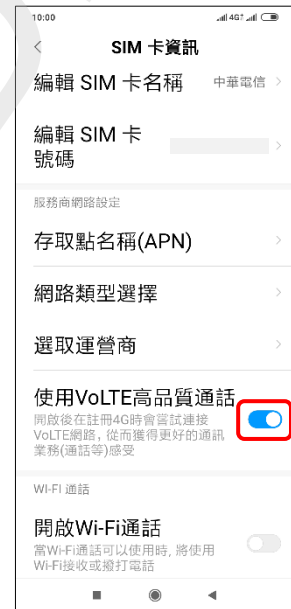

【VoLTE】 VoLTE

1.向左滑動

2.設定

3.雙卡和行動網路

4.選擇 SIM1/SIM2

5.使用 VoLTE 高品質通話
→開啟

6.完成