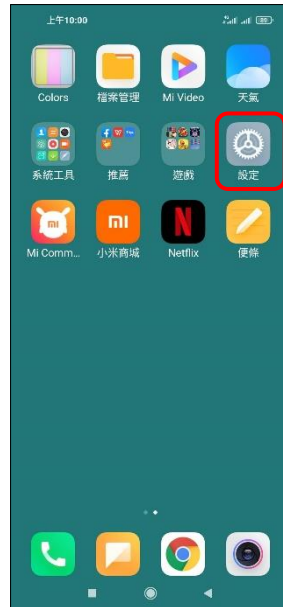

【VoLTE】 VoLTE

1. 往左滑進入應用程式

2. 設定

3. 雙卡和行動網路

4. 選擇 SIM1/SIM2

5. 使用 VoLTE 高品質通話→開啟

6. 完成