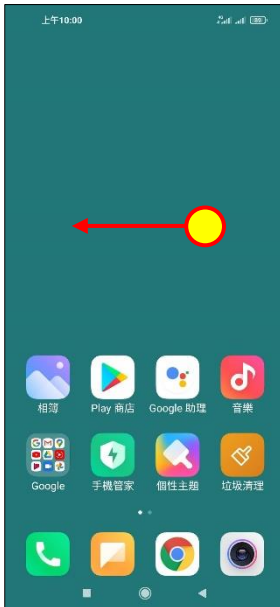

【VoLTE】 VoLTE

1. 往左滑進入應用程式

2. 設定

3. 雙卡和行動網路

4. 選擇 SIM1/SIM2

5. 使用 VoLTE 高品質通話→開啟

6. 完成