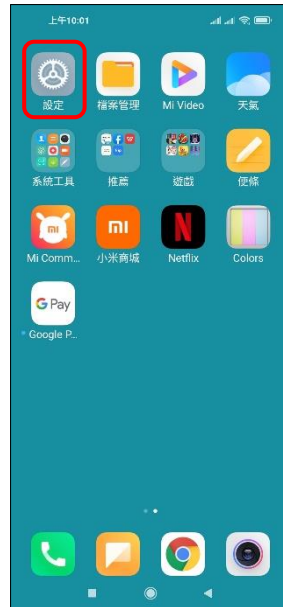

【VoLTE】 VoLTE

1.往左滑進入應用程式

2.設定

3.雙卡與行動網路

4.選擇 SIM1/SIM2

5.使用 VoLTE 高品質通話→開啟

6.完成