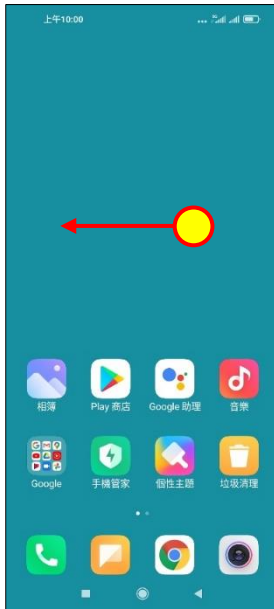

## 【VoLTE】 VoLTE

1. 往左滑進入應用程式

2. 設定

3. 雙卡與行動網路

4. 選擇 SIM1/SIM2

5. 使用 VoLTE 高品質通話 → 開啟

6. 完成