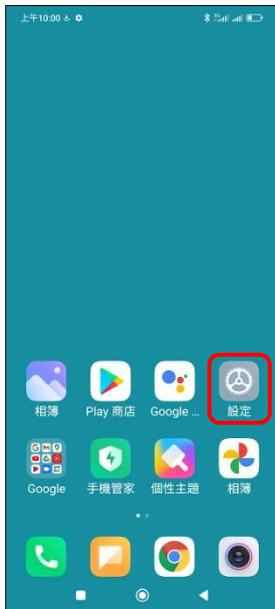

# Xiaomi\_12 Pro VoLTE

1.設定

2.雙卡與行動網路

3.選擇 SIM1/SIM2

4.使用 VoLTE 高品質通話→開啟

5.完成