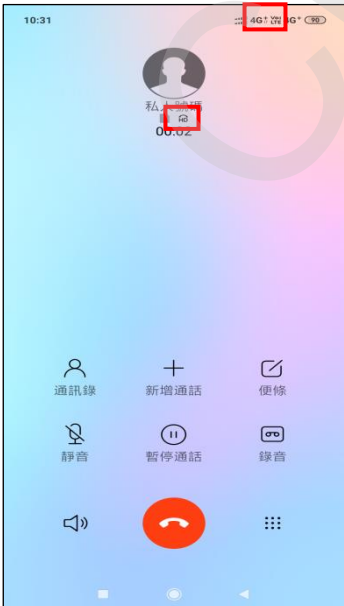

1.設定

2.雙卡和行動網路

3.選擇 SIM1/SIM2

4.使用 VoLTE 高品質通話

5.完成

◎下圖為使用 VoLTE 通話與一般通話比較圖

VoLTE 通話

一般通話 (跳至 3G)