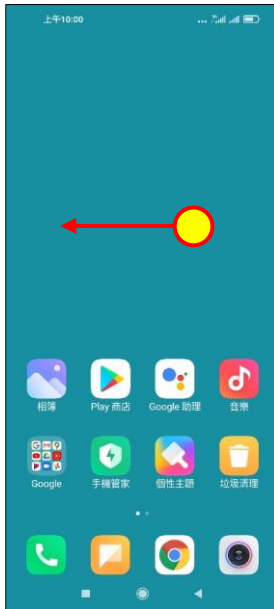

## 【VoLTE】 VoLTE

1. 往左滑進入應用程式

2. 設定

3. 雙卡與行動網路

4. 選擇 SIM1/SIM2

5. 使用 VoLTE 高品質通話  
通話 → 開啟

6. 完成