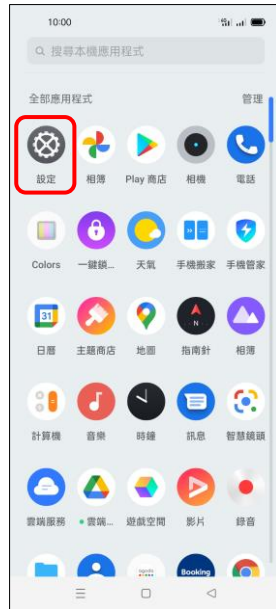

【VoLTE】 VoLTE

1. 往上滑進入應用程式

2. 設定

3. SIM 卡與流量管理

4. 選擇 SIM1/SIM2

5. VoLTE 高解析通話
→ 開啟

6. 完成