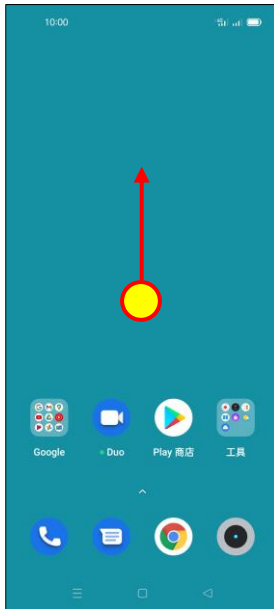

【VoLTE】 VoLTE

1. 往上滑進入應用程式

2. 設定

3. SIM 卡與流量管理

4. 選擇 SIM1/SIM2

5. VoLTE 高解析通話
→ 開啟

6. 完成