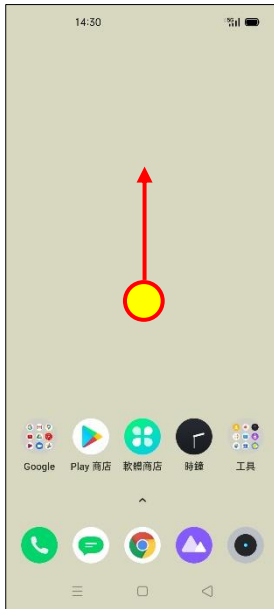

【VoLTE】 VoLTE

1.上滑進入應用程式

2.設定

3.SIM卡與流量管理

4.SIM

5.VoLTE 高解析通話
開啟

6.完成