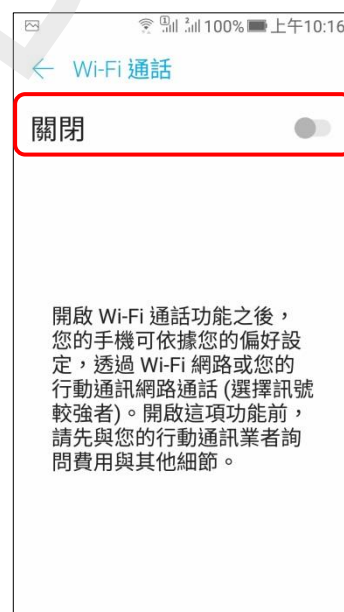

【VoLTE】 Wi-Fi 通話 (Wi-Fi Calling)

先連接 Wi-Fi 熱點

1. 向上滑動

2. 設定

3. 連線

4. 通話

5. Wi-Fi 通話

6. Wi-Fi 通話 開啟