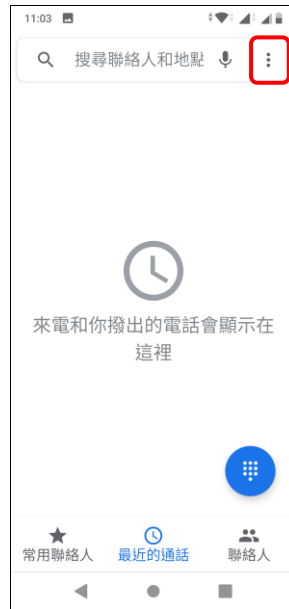

【VoLTE】 Wi-Fi 通話 (Wi-Fi Calling)

須連線 Wi-Fi 網路

1.電話

2. ☰ 選單鍵

3.設定

4.通話帳戶

5.選擇 SIM1/SIM2

6.Wi-Fi 通話