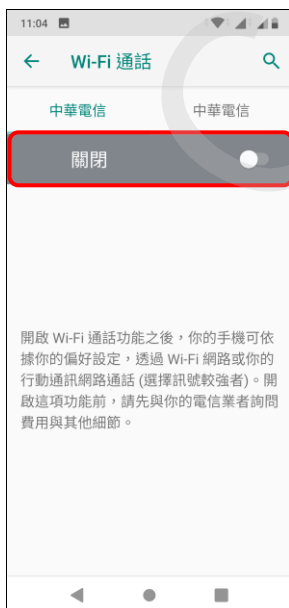

【VoLTE】 Wi-Fi 通話 (Wi-Fi Calling)

須連線 Wi-Fi 網路

1.電話

2. ☰ 選單鍵

3.設定

4.通話帳戶

5.選擇 SIM1/SIM2

6.Wi-Fi 通話