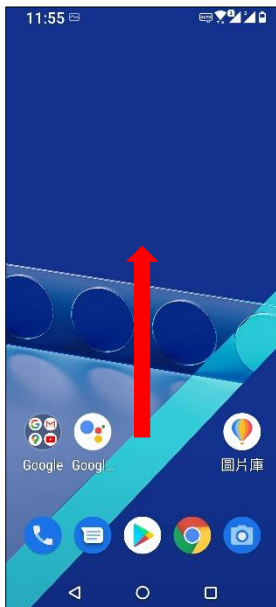

【VoLTE】 Wi-Fi 通話 (Wi-Fi Calling)

須連線 Wi-Fi 網路

1. 向上滑動

2. 設定

3. 網路和網際網路

4. 通話

5. Wi-Fi 通話

6. 選擇 SIM1/SIM2
Wi-Fi 通話 → 開啟