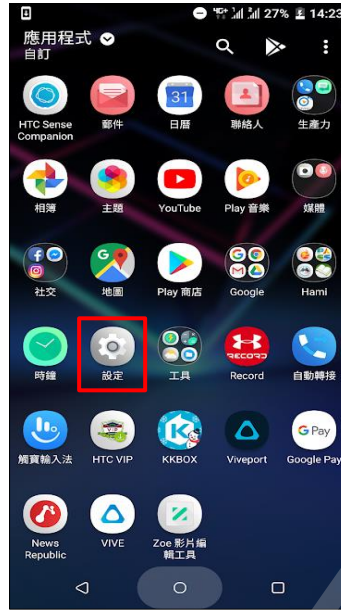

【VoLTE】Wi-Fi 通話

一、開啟 Wi-Fi

1.Apps

2.設定

3.網路和網際網路

1 / 2

4.Wi-Fi 開啟

5.點選熱點名稱