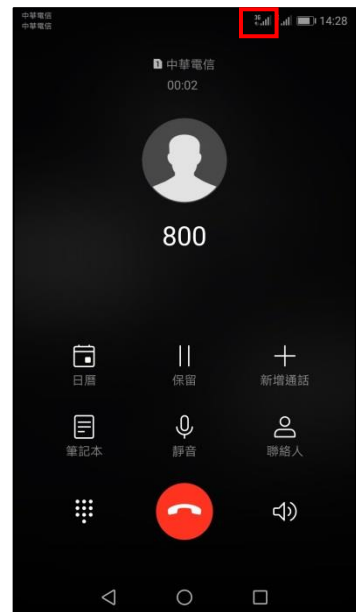

a-2.行動數據 關

6.a-1.行動網路

a-2.選擇卡 1/卡 2  
Wi-Fi 通話

a-3.Wi-Fi 通話 開

a-4.提示說明 啟用

a-5.模式

a-6.偏好 Wi-Fi

◎下圖為使用 VoWiFi 通話與一般通話比較圖

7.完成

VoWiFi 通話

一般通話 (跳至 3G)