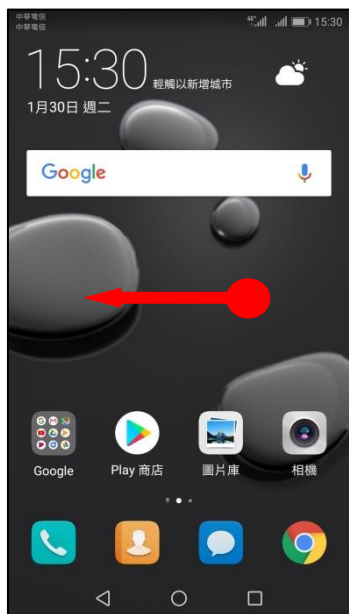

# 【行動上網】 Wi-Fi 通話

1.向左滑動

2.設定

3.無線與網路

◎下述為『開啟 Wi-Fi』、『關閉數據』使用 Wi-Fi 通話測試

4.a-1.Wi-Fi

a-2.Wi-Fi 開

5.a-1.行動網路