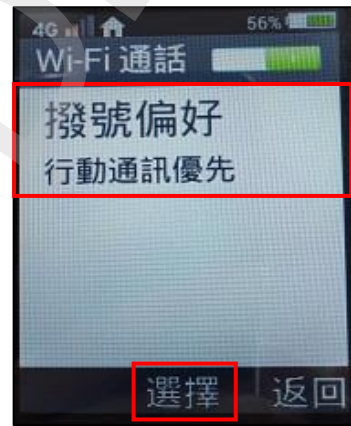

【VoLTE】 Wi-Fi 通話(Wi-Fi Calling)

1.功能表 按 

2.設定 按確定 

3.網路設定 按選擇 

4.Wi-Fi 通話
按選擇 

5. Wi-Fi 通話 開啟
按選擇 

6.撥號偏好
按選擇 

7.自行選擇 按 