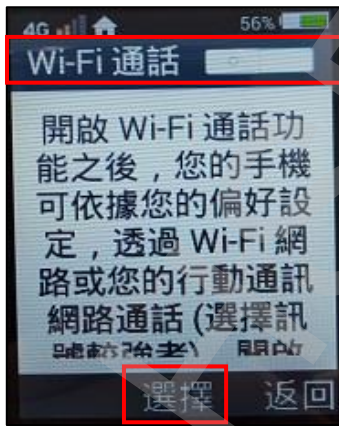

【VoLTE】 Wi-Fi 通話(Wi-Fi Calling)

1.功能表 按 

2.設定 按確定 

3.網路設定 按選擇 

4.Wi-Fi 通話
按選擇 

5. Wi-Fi 通話 開啟
按選擇 

6.撥號偏好
按選擇 

7.自行選擇 按 