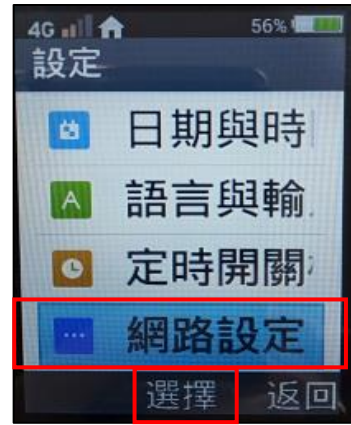

【VoLTE】 Wi-Fi 通話(Wi-Fi Calling)

1.功能表 按 

2.設定 按確定 

3.網路設定 按選擇 

4.Wi-Fi 通話
按選擇 

5. Wi-Fi 通話 開啟
按選擇 

6.撥號偏好
按選擇 

7.自行選擇 按 